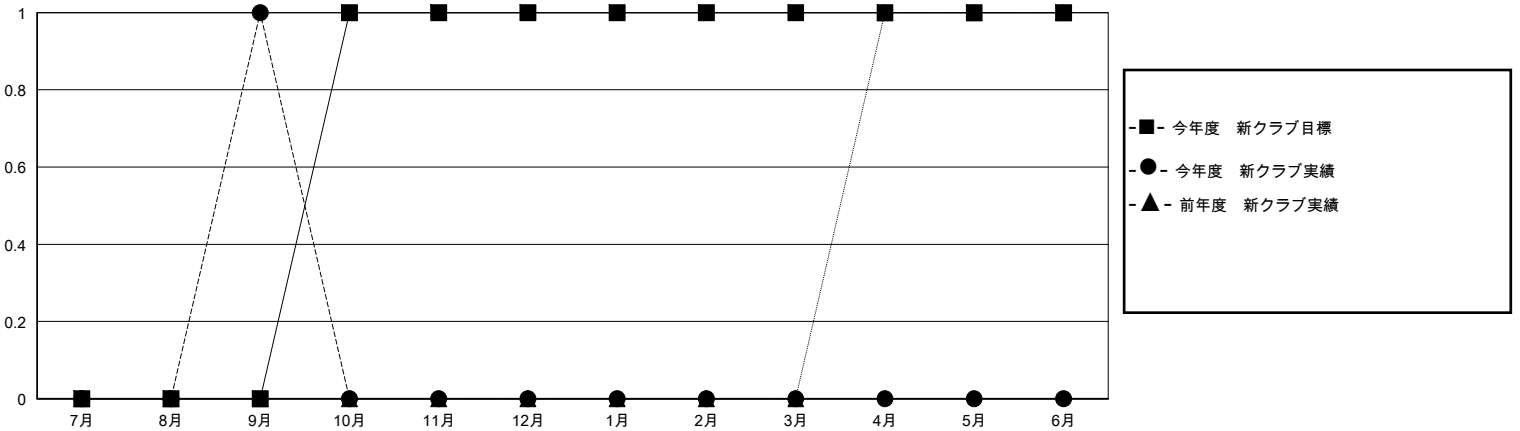

MONTHLY MEMBERSHIP PROGRESS REPORT

District 333 B

Results as of: 9/30/2024

GMT:

地域 JAPAN

GMT会則地域

クラブ				名			
結果：2024-2025				結果：2024-2025			
四半期	新クラブ目標	新クラブ	解散クラブ	四半期	会員純増目標	会員増強実績	退会者(転籍を含む)実際
7月/8月/9月	0	1	0	7月/8月/9月	30	56	60
10月/11月/12月	1	0	0	10月/11月/12月	10	0	0
1月/2月/3月	0	0	0	1月/2月/3月	30	0	0
4月/5月/6月	0	0	0	4月/5月/6月	10	0	0

新クラブ目標及び実績累計

会員目標及び実績累計

解散クラブ: 0	17 CLUBS OF 47 一名以上の新会員を登録	男女別
退会者		男性 926 (68.54%)
物故会員 4		女性 425 (31.46%)
クラブ解散 0	会員累計データを見るには、ここをクリック	世帯主/家族会員合計 0
その他 56		国際会費半額の家族会員 0
合計 60		