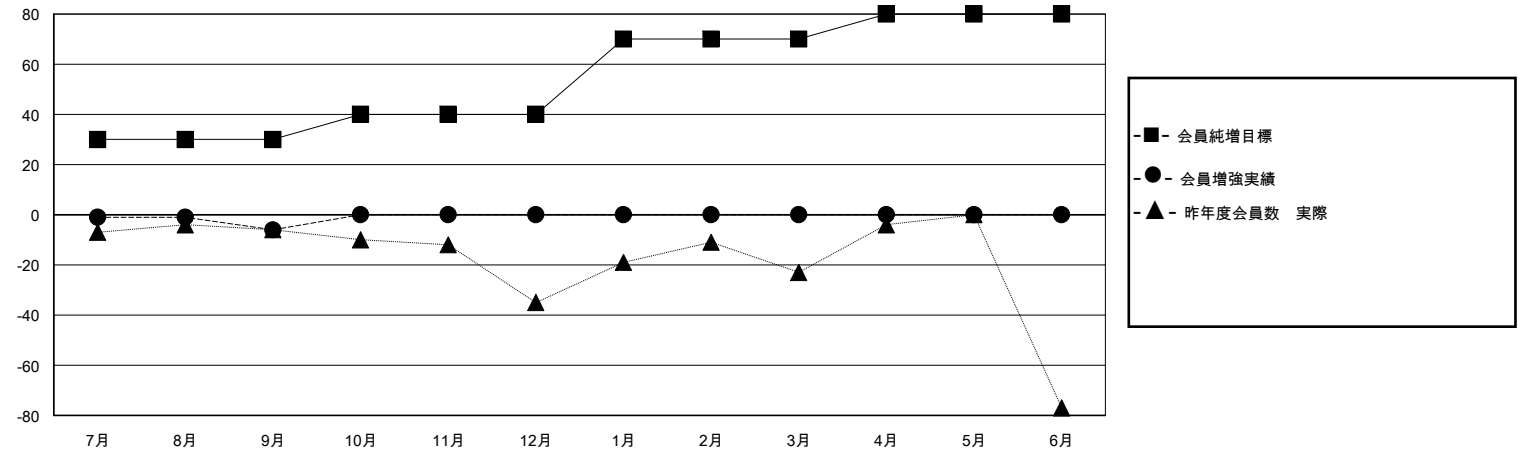

MONTHLY MEMBERSHIP PROGRESS REPORT

District 333 B

Results as of: 9/30/2024

GMT:

地域 JAPAN

GMT会則地域

クラブ				名			
結果：2024-2025				結果：2024-2025			
四半期	新クラブ目標	新クラブ	解散クラブ	四半期	会員純増目標	会員増強実績	退会者(転籍を含む)実際
7月/8月/9月	0	1	0	7月/8月/9月	30	56	60
10月/11月/12月	1	0	0	10月/11月/12月	10	0	0
1月/2月/3月	0	0	0	1月/2月/3月	30	0	0
4月/5月/6月	0	0	0	4月/5月/6月	10	0	0

新クラブ目標及び実績累計

会員目標及び実績累計

解散クラブ: 0	17 CLUBS OF 47 一名以上の新会員を登録	男女別
退会者		男性 926 (68.54%)
物故会員 4		女性 425 (31.46%)
クラブ解散 0	会員累計データを見るには、ここをクリック	世帯主/家族会員合計 0
その他 56		国際会費半額の家族会員 0
合計 60		